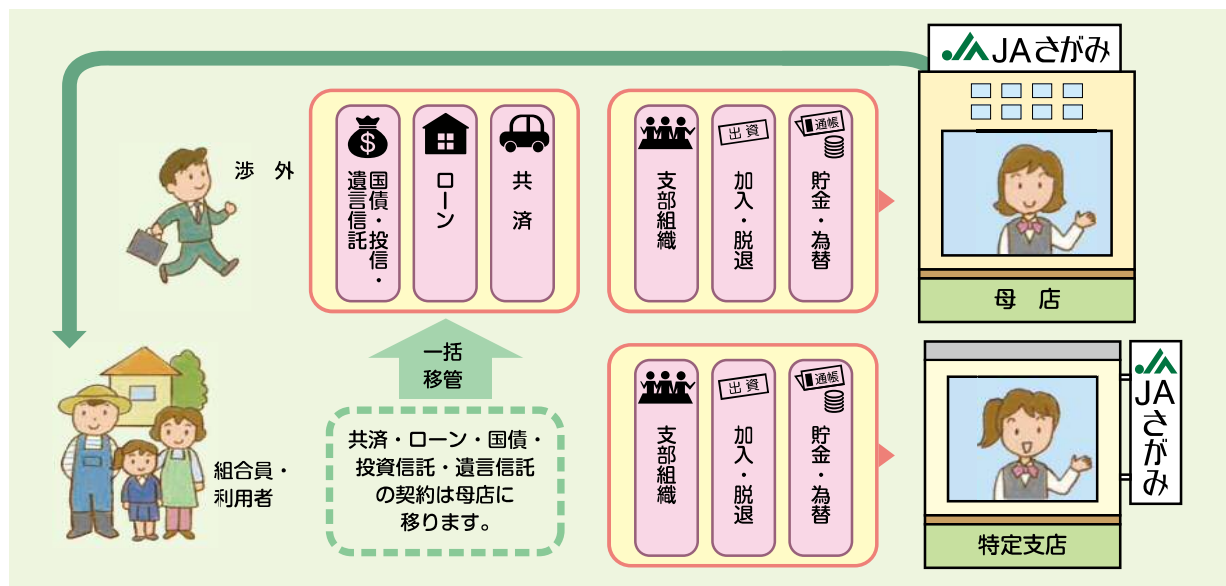

3. 茅ヶ崎支店の所在地

茅ヶ崎市新栄町13-44

4. 本件についてのお問い合わせ先

西久保支店 電話番号0467-57-6111

南湖支店 電話番号0467-87-1210

茅ヶ崎支店 電話番号0467-87-0030

組合員・利用者の皆様へ

さがみ農業協同組合