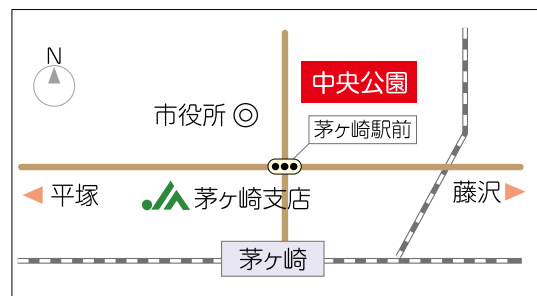

3. 茅ヶ崎支店の所在地

茅ヶ崎市新栄町13-44

4. 本件についてのお問い合わせ先

西久保支店 電話番号0467-57-6111

南湖支店 電話番号0467-87-1210

茅ヶ崎支店 電話番号0467-87-0030

組合員・利用者の皆様へ

さがみ農業協同組合