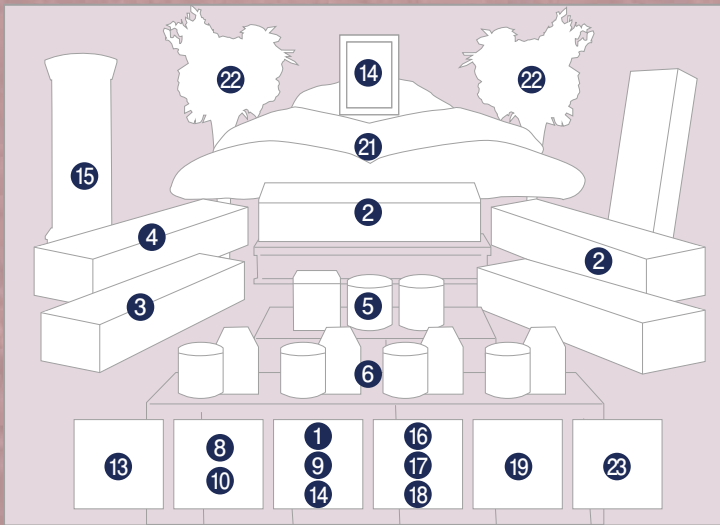

# 趣

趣向を凝らした  
充実のプレミアムプラン

花祭壇例

※花祭壇はイメージです

古式/高級仏衣

枕飾り

後飾り  
(遺影写真・白木位牌)

寝台車・移送・霊柩車

受付用品セット

メモリアル装飾